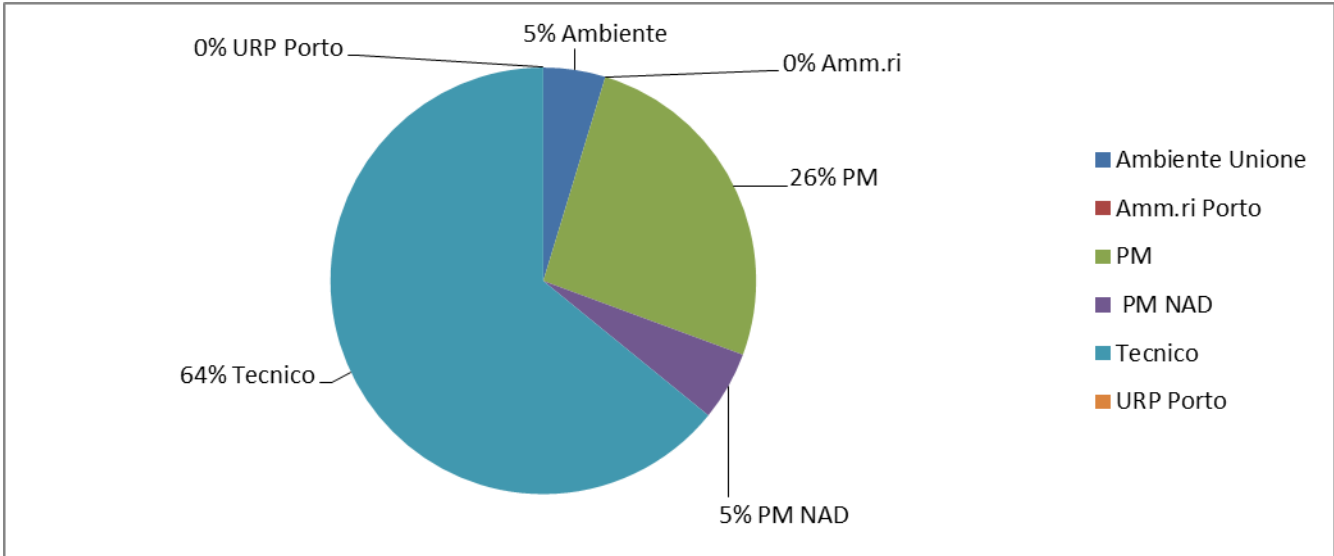

GRUPPO RESPONSABILE

Ambiente Unione	Amm.ri Porto	PM	PM NAD	Tecnico	URP Porto
18	0	99	20	245	0