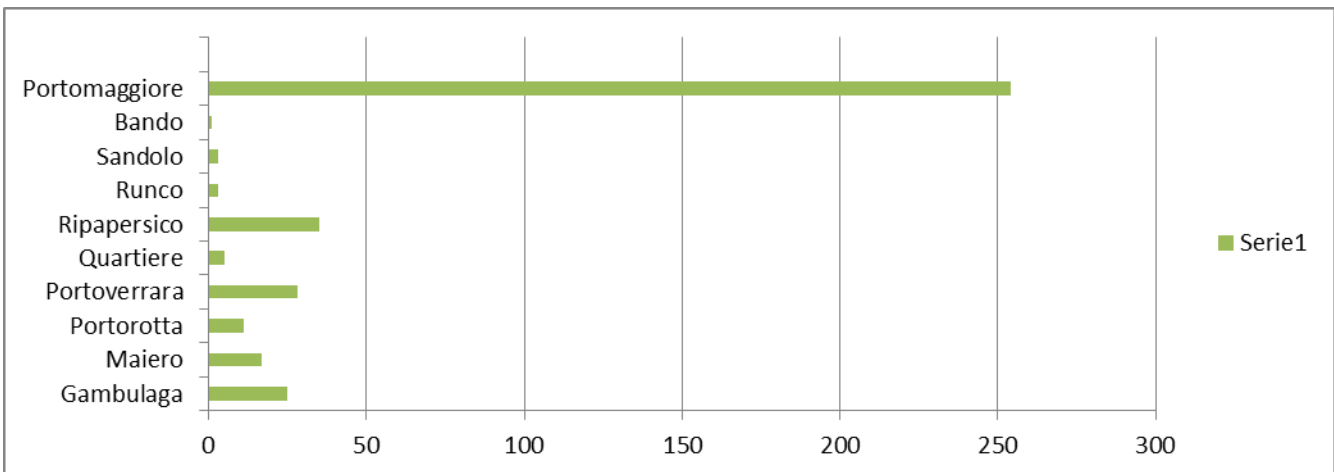

FRAZIONI

Gambulaga	Maiero	Portorotta	Portoverrara	Quartiere	Ripapersico	Runco	Sandolo	Bando	Portomaggiore
25	17	11	28	5	35	3	3	1	254