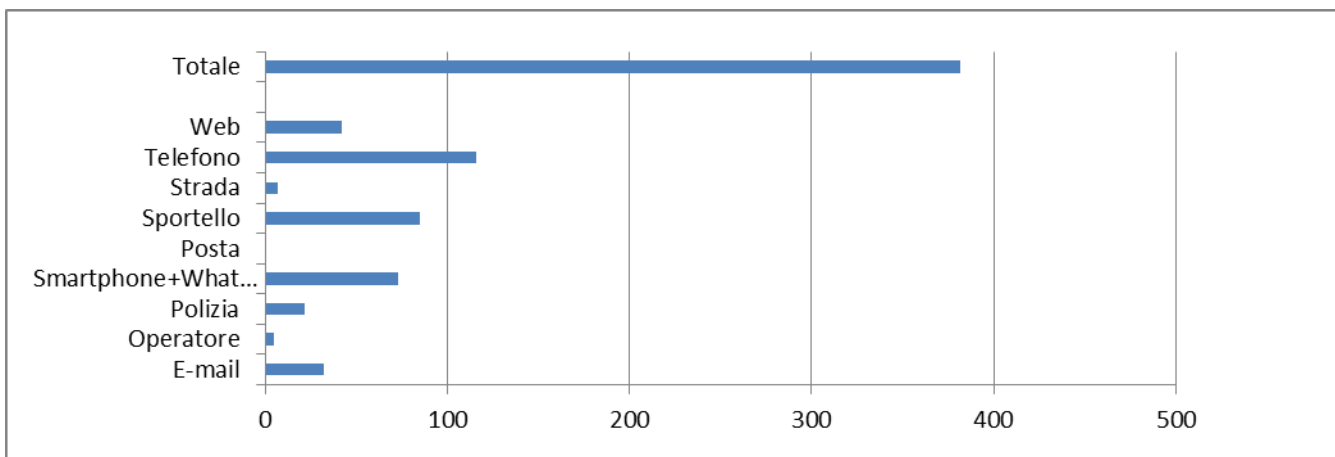

CANALE

Operatore	Polizia	Smartphone+Whatsapp	Posta	Sportello	Strada	Telefono	Web		
E-mail	32	5	22	73	0	85	7	116	42