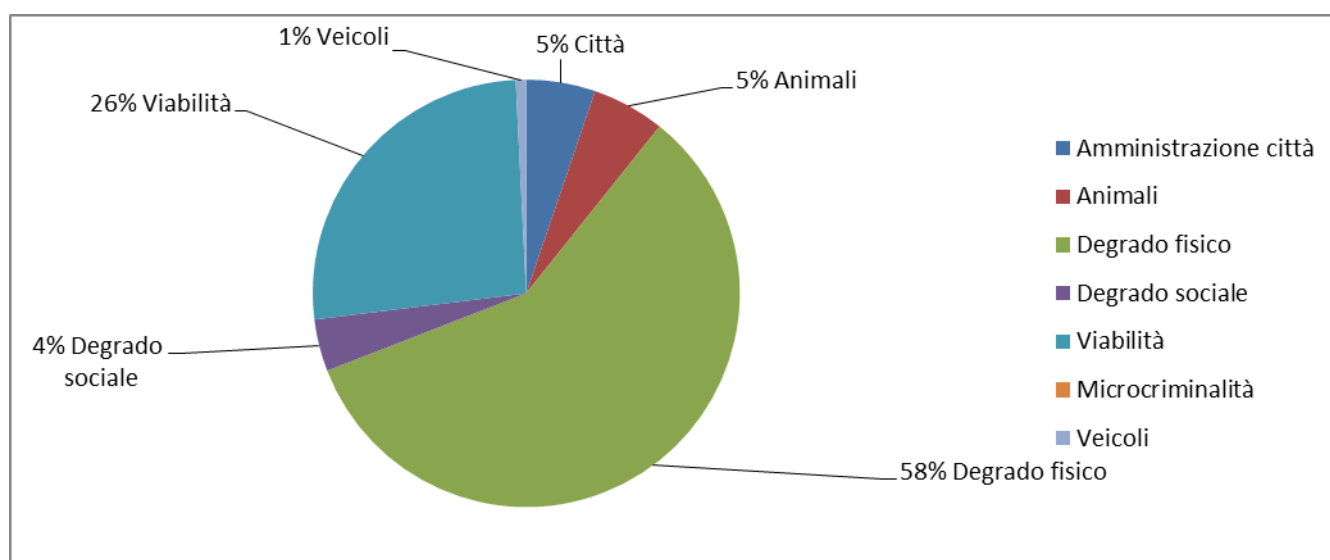

## Statistica Segnalazioni

dal 01 luglio 2022 al 31 dicembre 2022

(nr totale segnalazioni 382)

Dati estratti e verificati al 07/02/2023

### EVENTO

Amministrazione città	Animali	Degrado fisico	Degrado sociale	Viabilità	Microcriminalità	Veicoli
20	21	223	15	100	0	3

## STATO

	Amm.ne città	Animali	Degrado fisico	Degrado sociale	Viabilità	Microcriminalità	Veicoli	Totale
<b>eseguite</b> (segnalazioni archiviate, chiuse, inoltrate o annullate)	11	19	179	12	58	0	3	282
<b>in corso</b> (segnalazioni aperte)	9	2	44	3	42	0	0	100