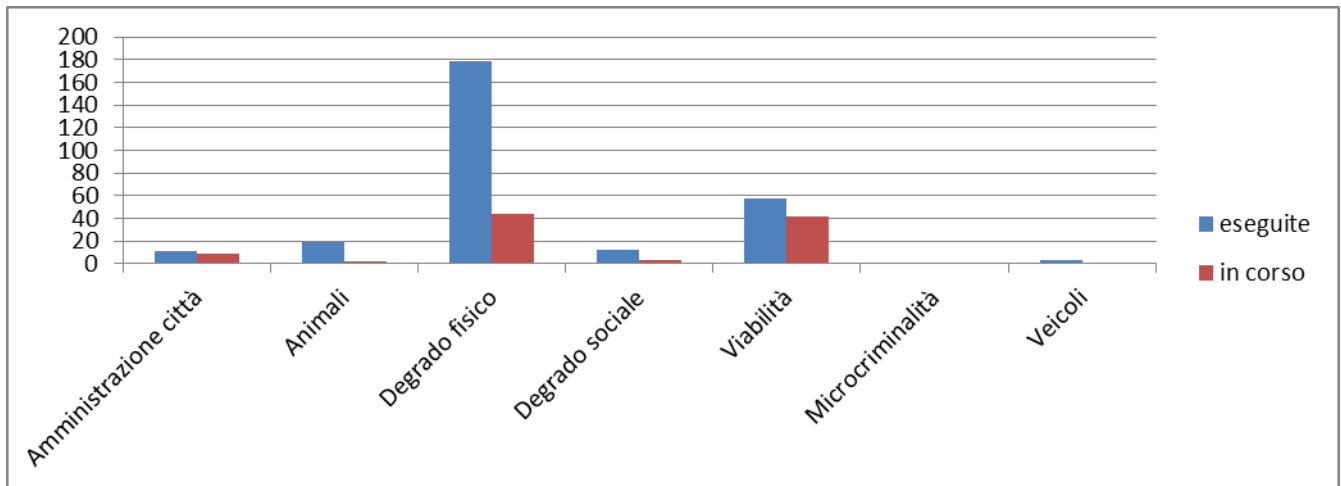

STATO

	Amm.ne città	Animali	Degrado fisico	Degrado sociale	Viabilità	Microcriminalità	Veicoli	Totale
eseguite (segnalazioni archiviate, chiuse, inoltrate o annullate)	11	19	179	12	58	0	3	282
in corso (segnalazioni aperte)	9	2	44	3	42	0	0	100